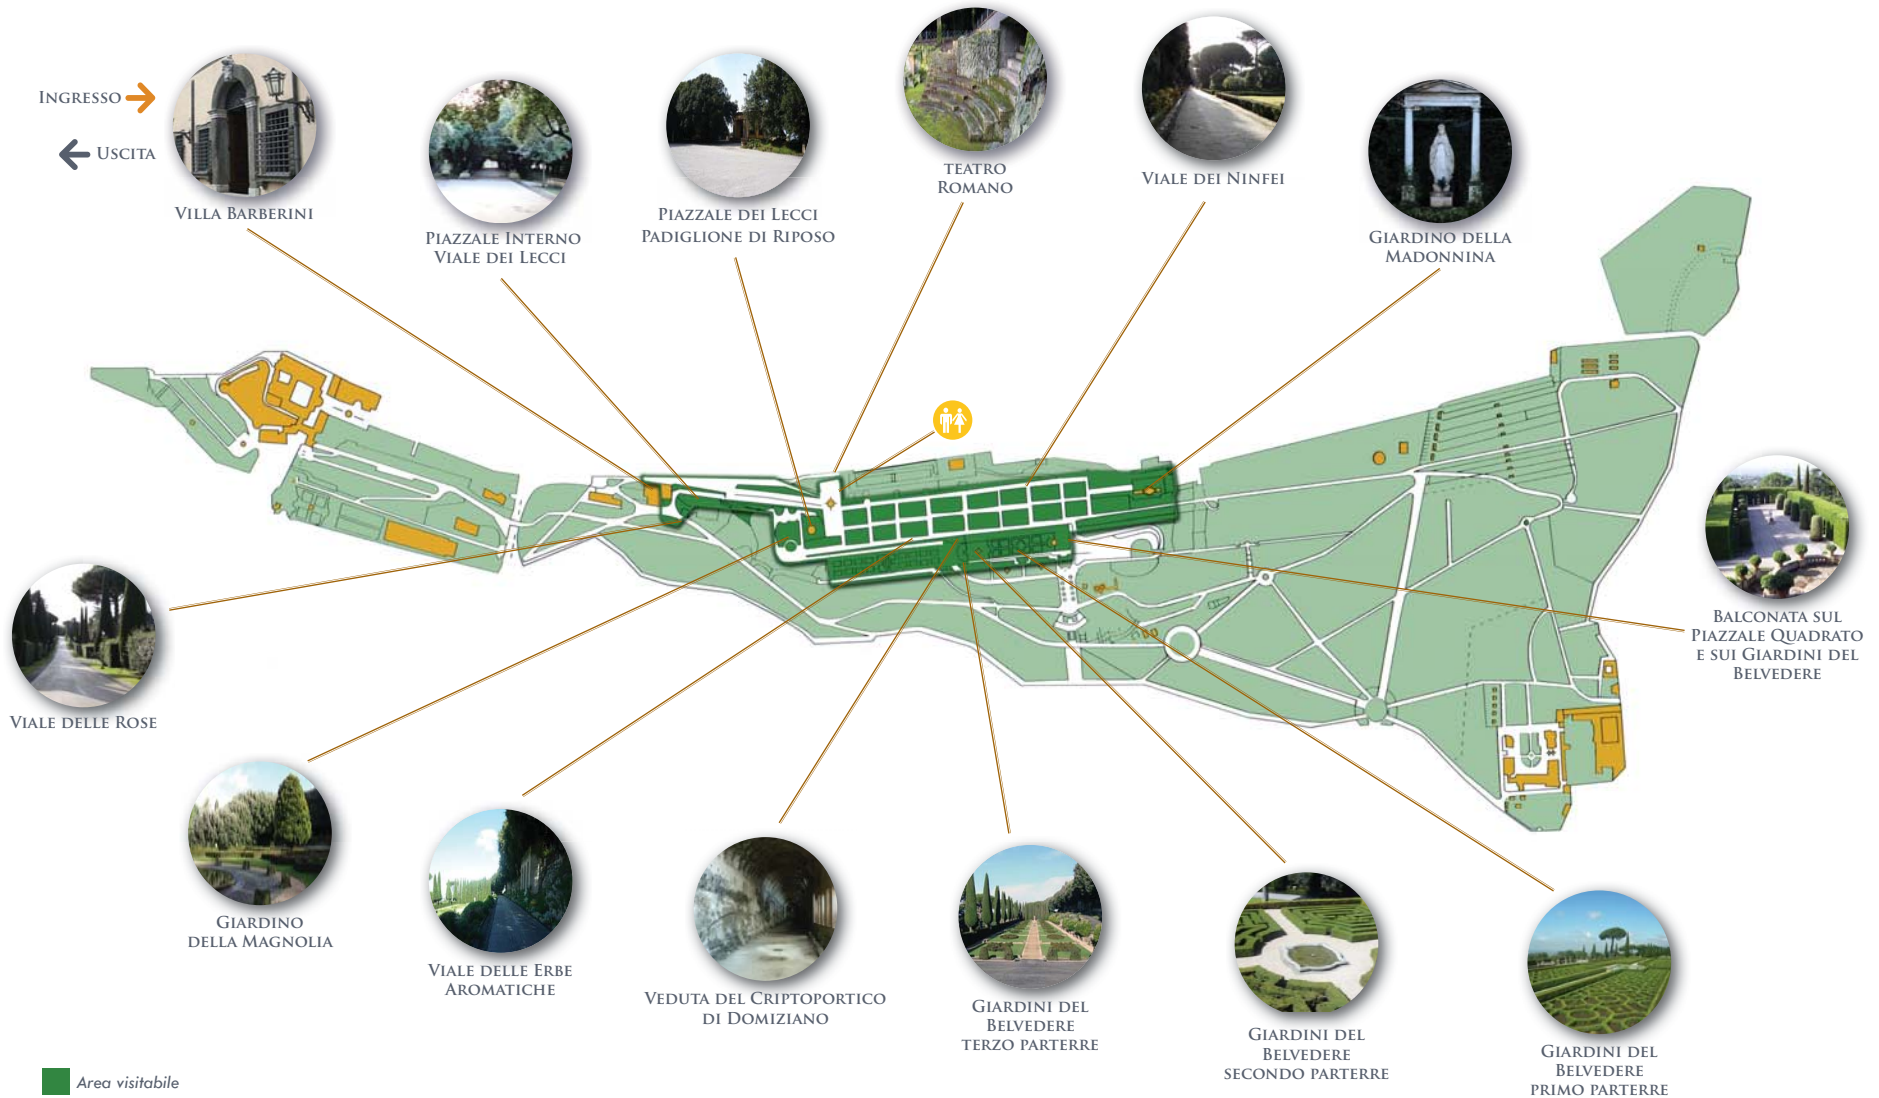

VILLE PONTIFICIE DI CASTEL GANDOLFO

GIARDINO BARBERINI ITINERARIO DI VISITA GUIDATA*

* L'itinerario di visita è suscettibile di variazioni per impreviste attività della Santa Sede o dello Stato della Città del Vaticano