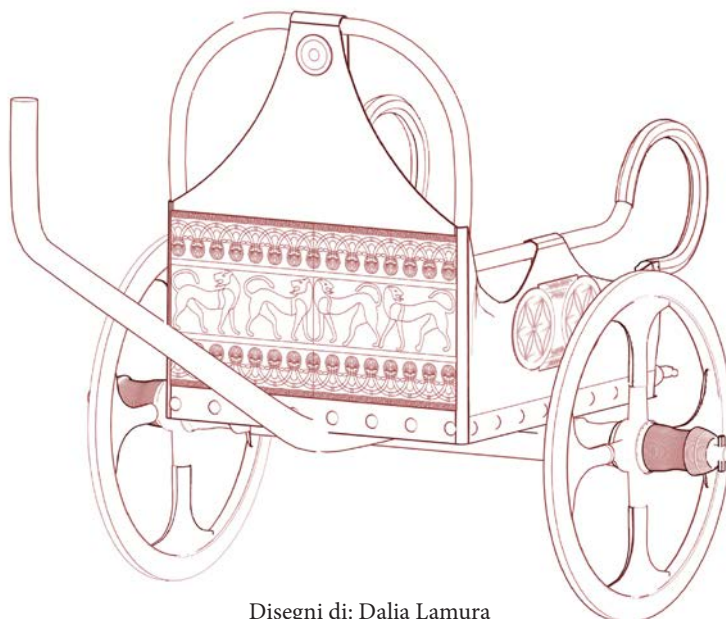

LA TOMBA REGOLINI-GALASSI: I CARRI RESTAURATI E RICOSTRUITI

SEMINARIO DI STUDI - MARTEDI 18 GIUGNO 2013 - SALA CONFERENZE DEI MUSEI VATICANI
Accesso libero su presentazione dell'invito dalle ore 14,30

Disegni di: Dalia Lamura

15.00 **SALUTO DELLE AUTORITA'**

15.15 **APERTURA DEI LAVORI**

PAOLA SANTORO, Direttore dell'Istituto di Studi sul Mediterraneo Antico - CNR
MAURIZIO SANNIBALE, Curatore del Reparto per le Antichità Etrusco-Italiche, Musei Vaticani

15.30 MAURIZIO SANNIBALE
Dallo scavo al programma di restauro

16.00 ADRIANA EMILIOZZI
La ricostruzione: da due a tre veicoli

16.30 ULDERICO SANTAMARIA, FABIO MORRESI
Le indagini archeometriche

17.00 *pausa caffè*