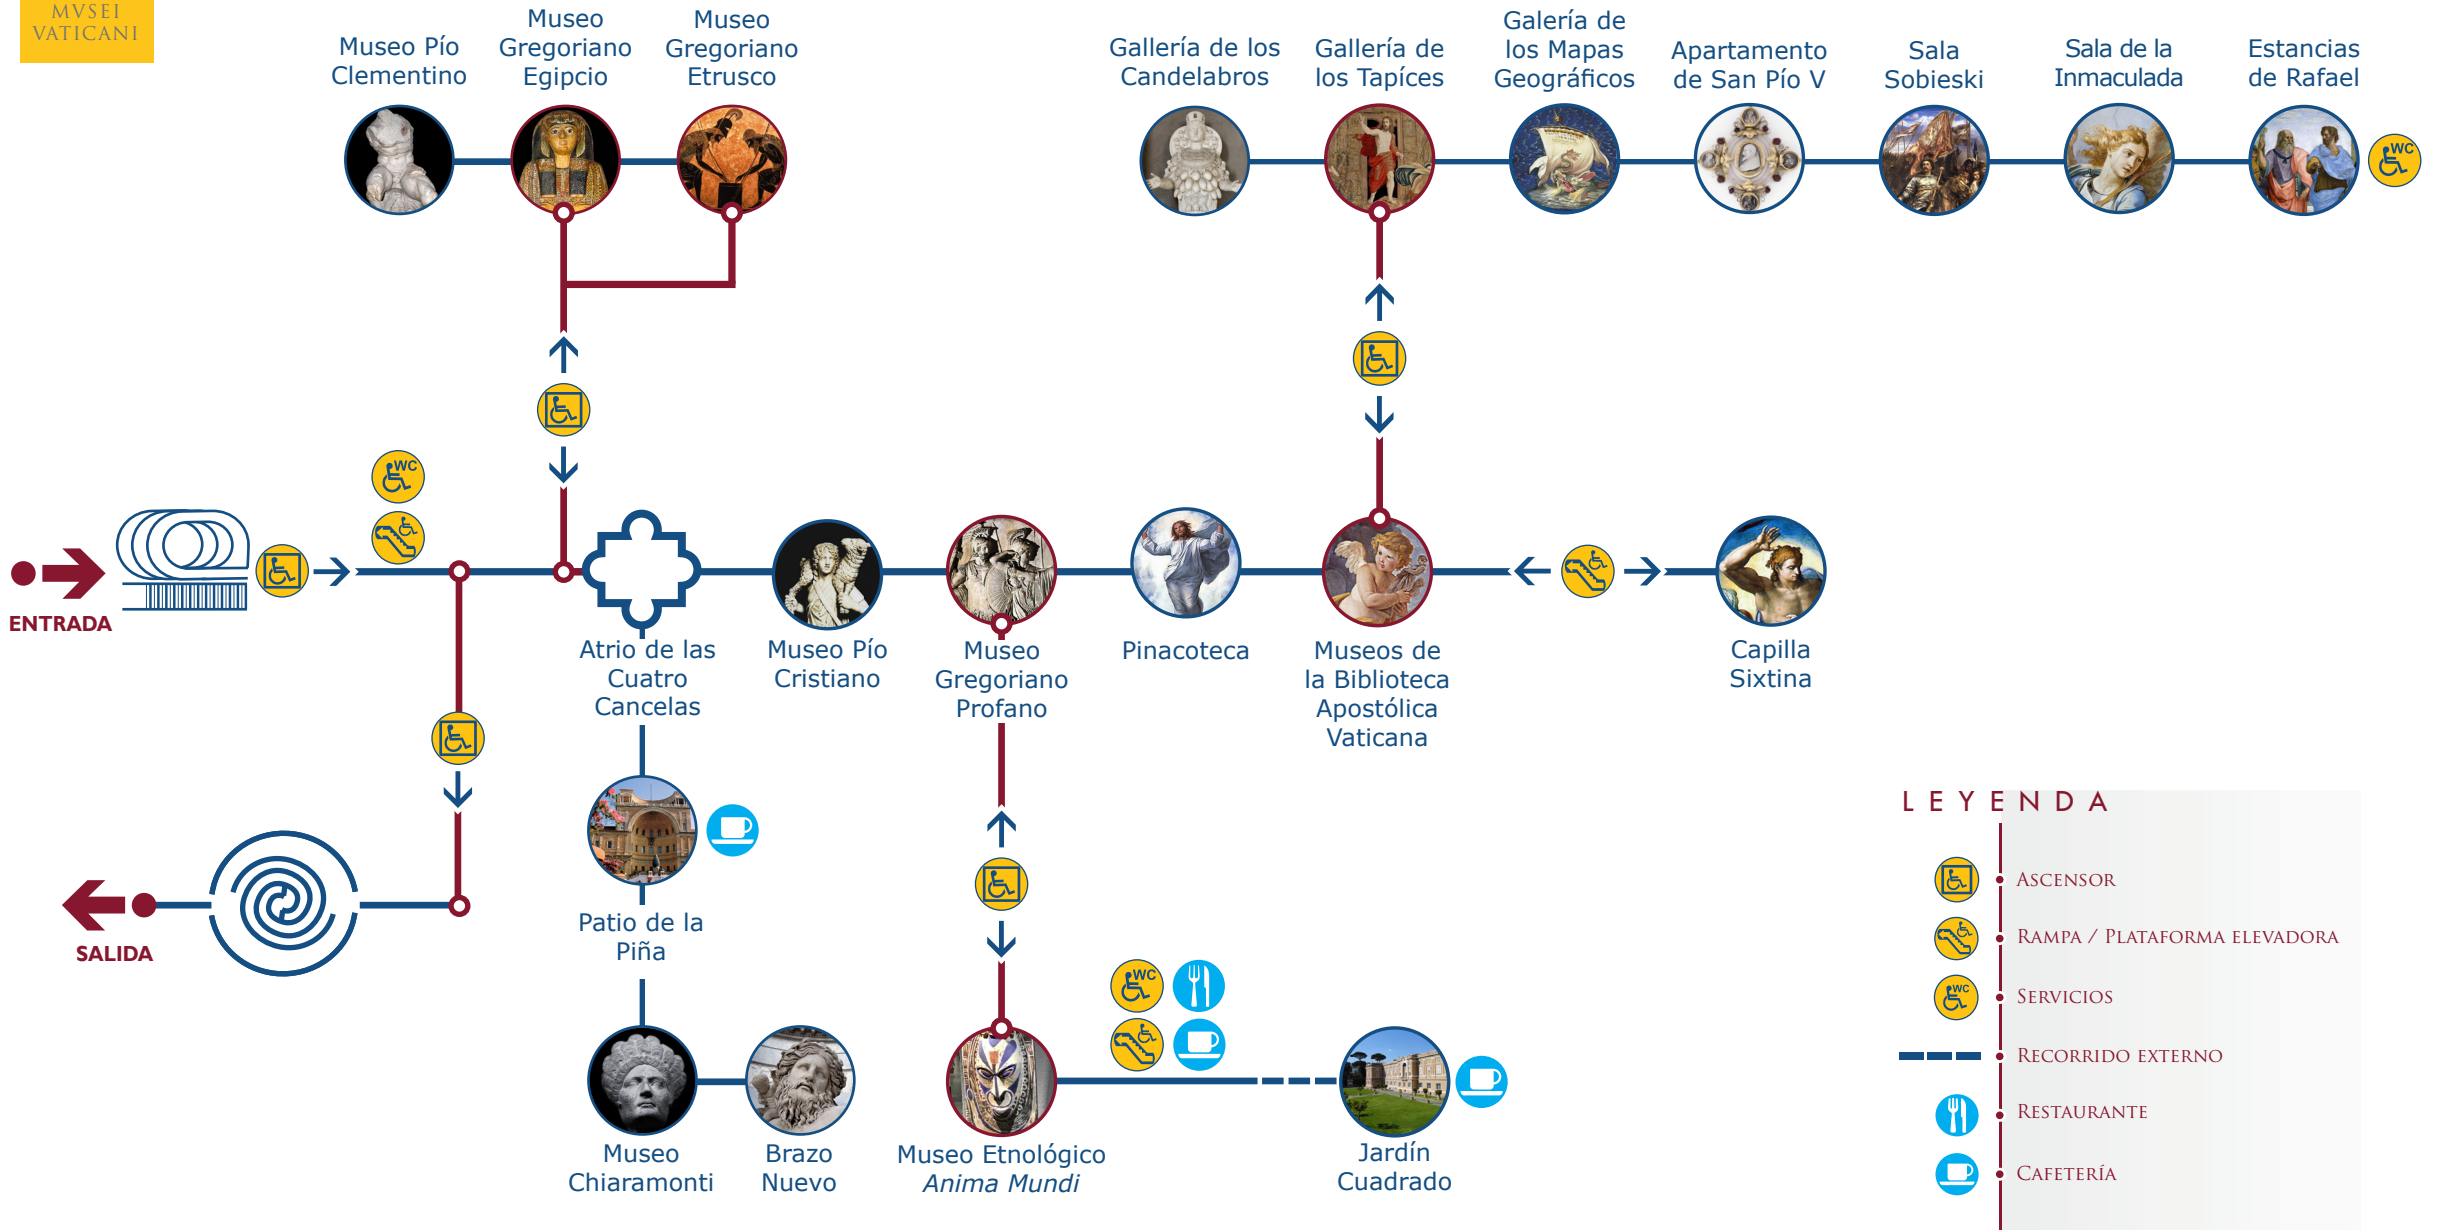

MVSEI  
VATICANI

# ÁREAS ACCESIBLES

## LEYENDA

-  ASCENSOR
-  RAMPA / PLATAFORMA ELEVADORA
-  SERVICIOS
-  RECORRIDO EXTERNO
-  RESTAURANTE
-  CAFETERÍA